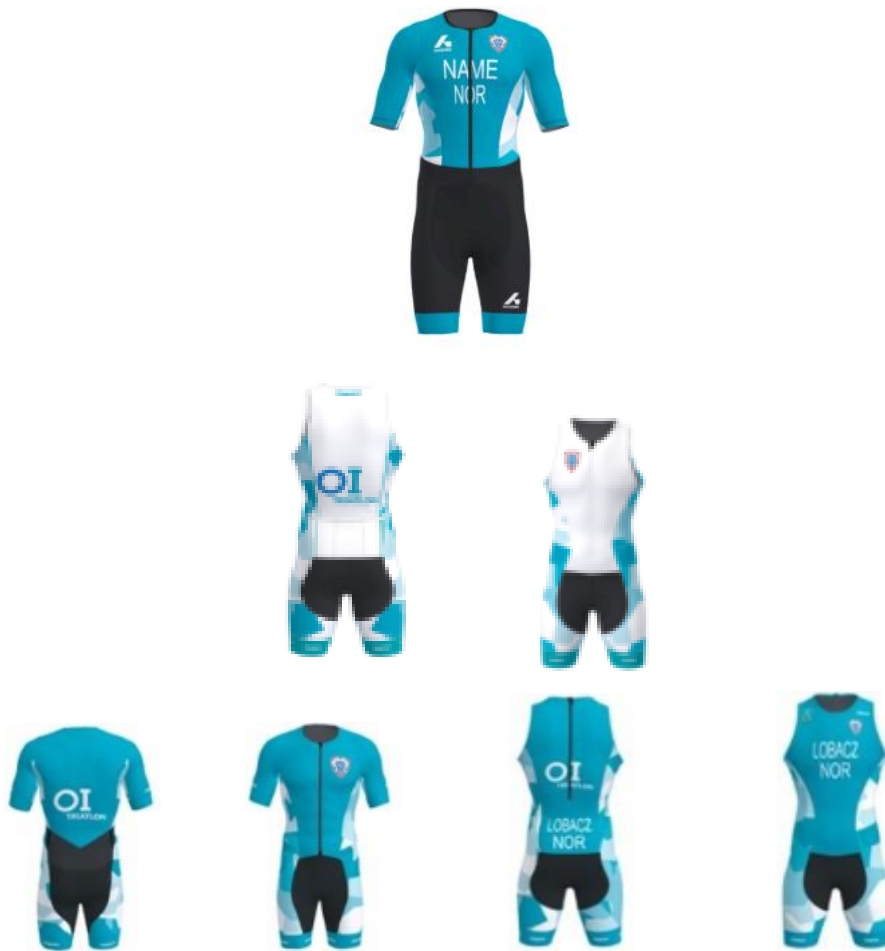

Oslo Idrettslag